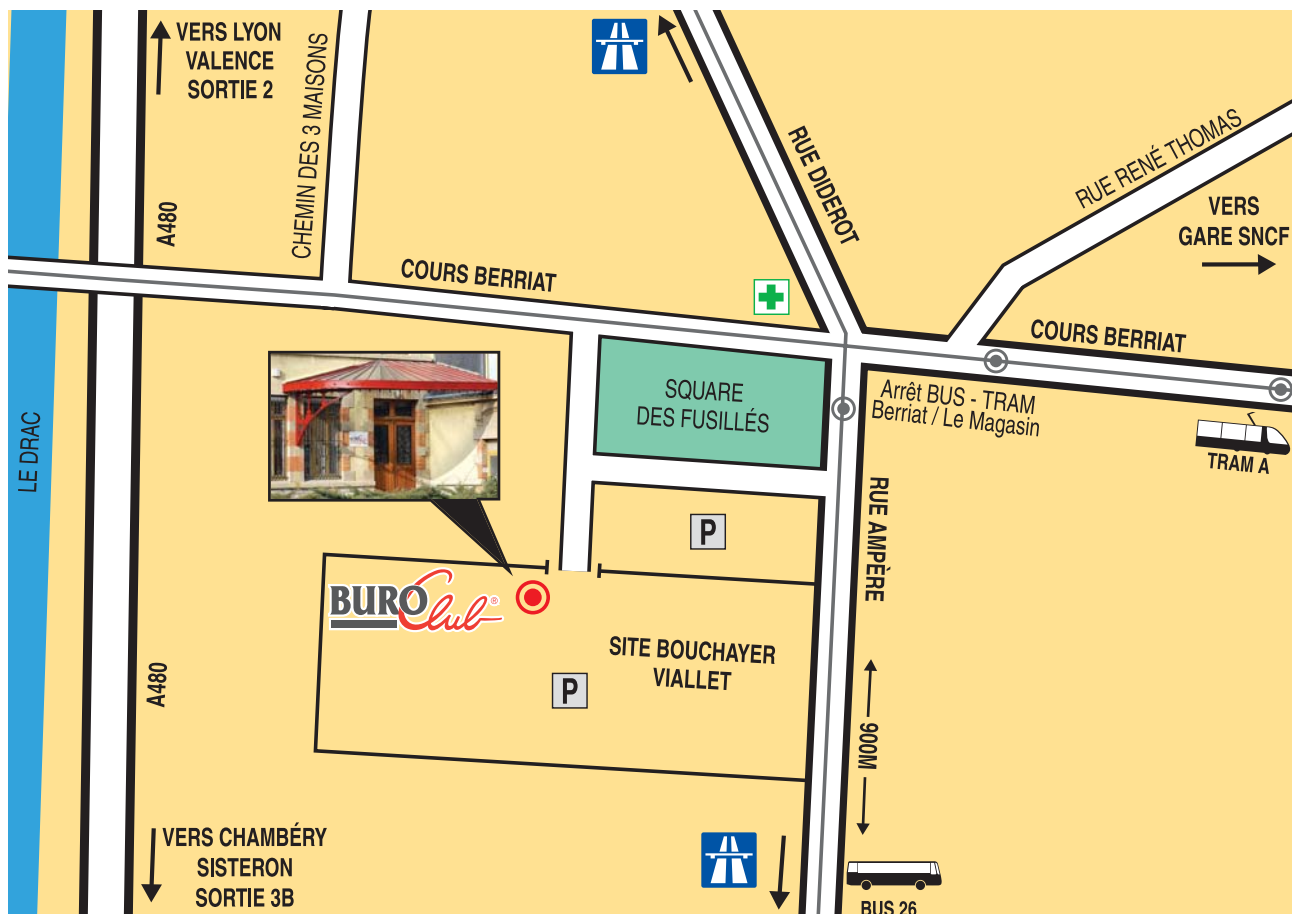

BURO Club

Grenoble Centre / Berriat

A l'intérieur du Site Bouchayer Viallet

155-157 Cours Berriat

38028 GRENOBLE Cedex 1

Tél. : 04 76 70 93 00 - Fax : 04 76 70 93 22

Email : n.arbouche@grenoble.buro.com

Transport en commun :

TRAMWAY Ligne A - direction Fontaine/La Poya - arrêt Berriat Le Magasin (deux arrêts de la Gare SNCF).

BUS ligne 26 - direction Fontaine Yves Lafarges/Gières Universités Biologie - arrêt Berriat Le Magasin.

Voiture :

Depuis Lyon : quand vous arrivez sur Grenoble : **direction Chambéry Sisteron**

A480 sortie 3B Grenoble Centre, au feu à gauche direction Europole Polygone scientifique rue Ampère, 900 m au 5^{ème} feu prendre à gauche après le parking avant les rails du tramway entrez dans le Site Bouchayer Viallet. Vous êtes arrivés.

Depuis Chambéry Sisteron : quand vous arrivez sur Grenoble : **direction Lyon**

A480 sortie 2 Fontaine Europole - 1^{er} feu prendre à droite rue Diderot - après les rails du Tramway 1^{ère} à droite. Entrez dans le Site Bouchayer Viallet sur votre Gauche. Vous êtes arrivés.